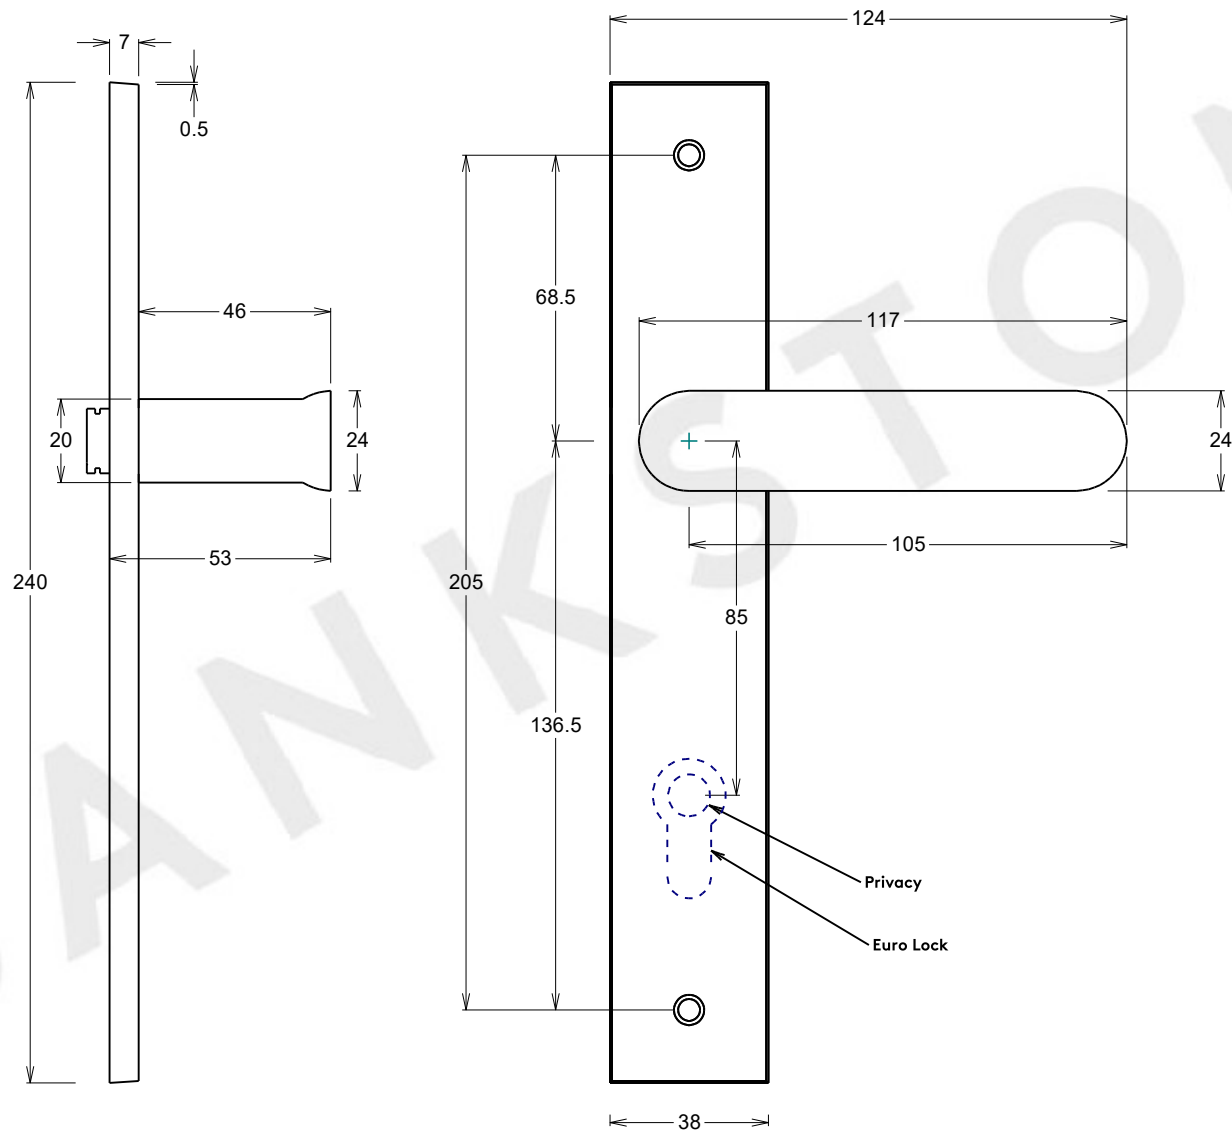

BANKSTON

14 - 16 STEPNEY STREET STEPNEY SA 5069

Door Lever Bronte Rectangular Latch/Privacy/Euro Pair H240xW38xP53mm

Date 4/11/2021 Revision A

Tolerance +/-1mm